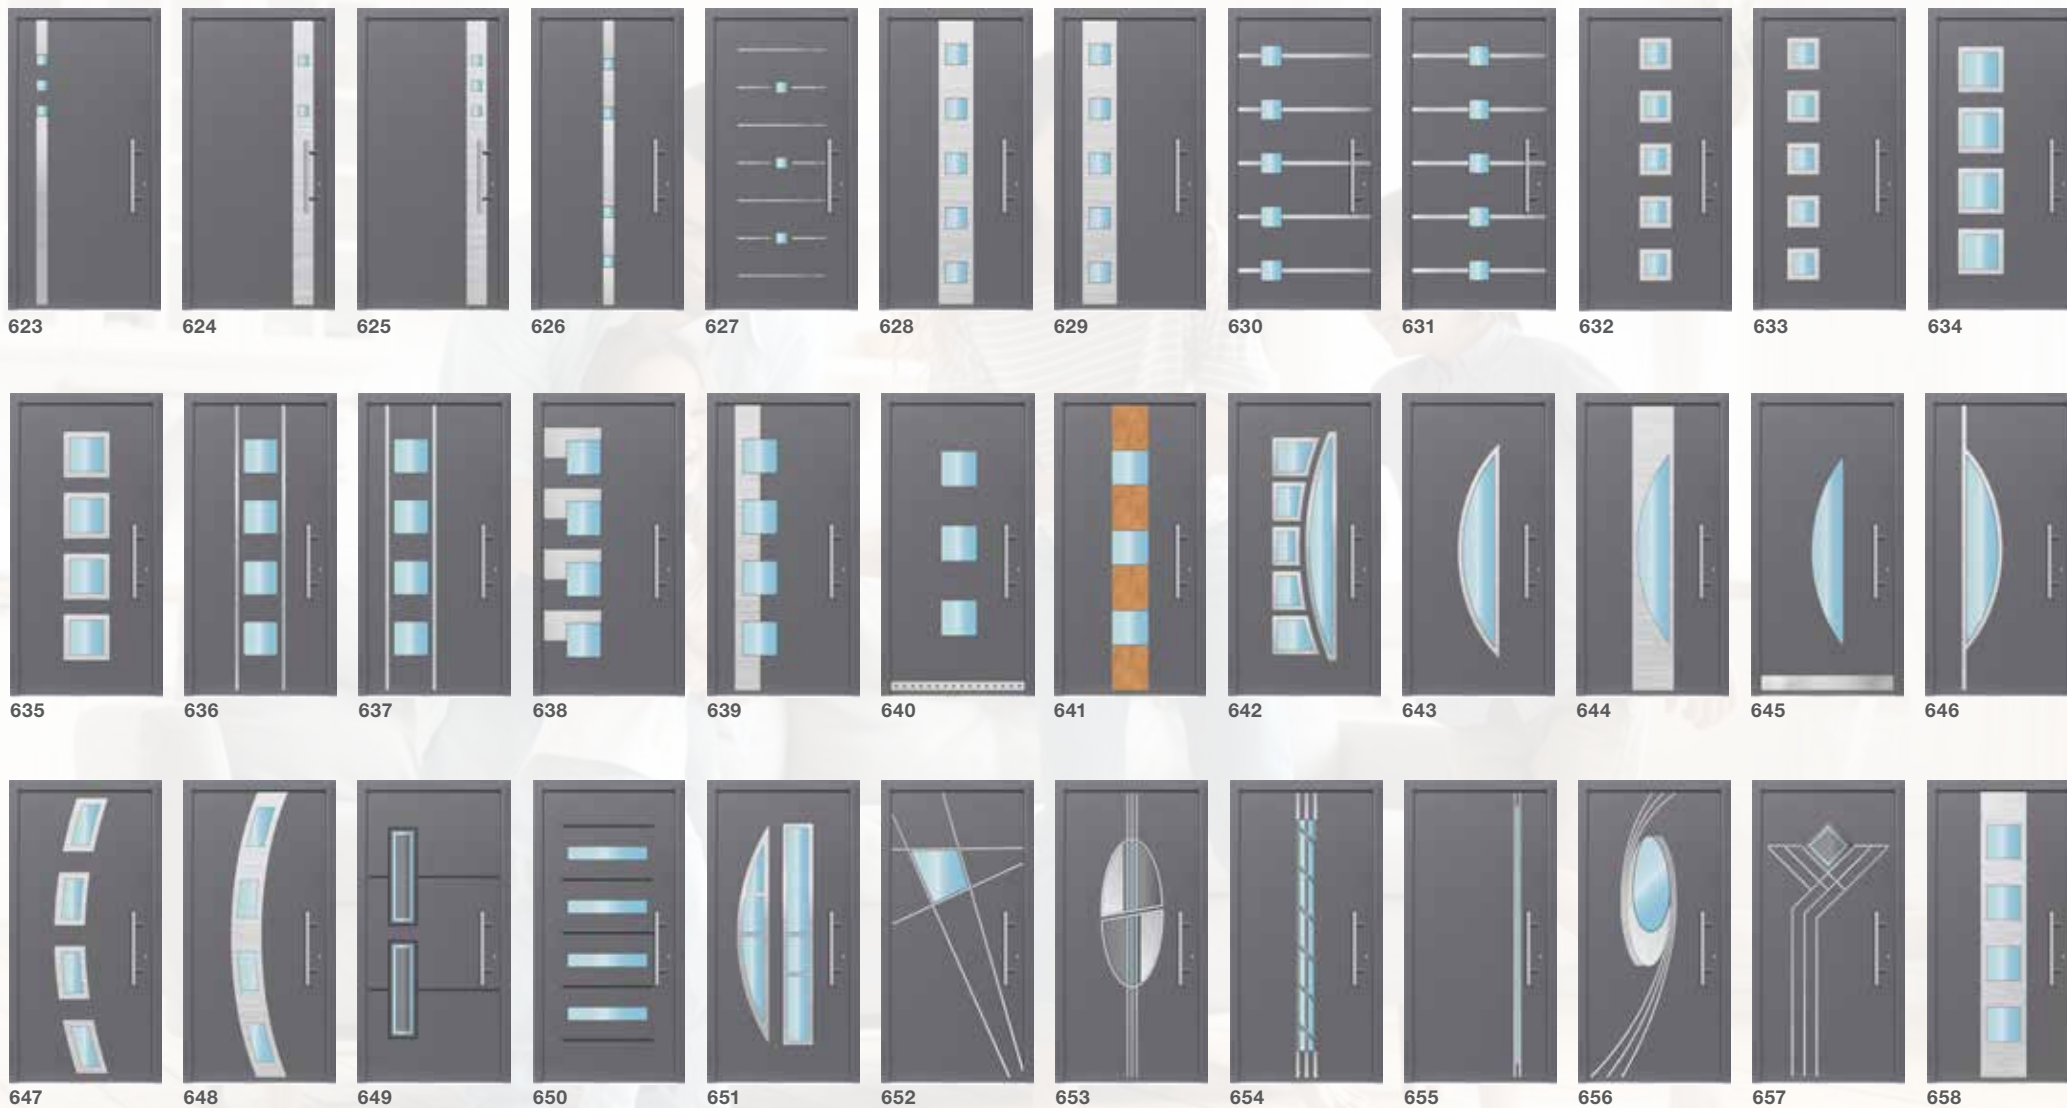

Standaard designs*