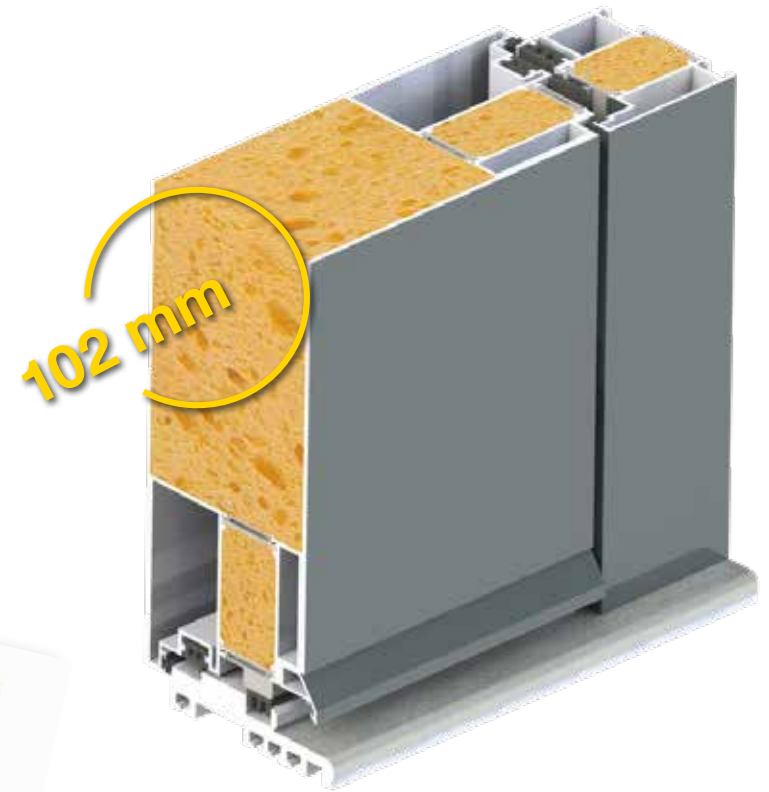

# Model RD100

Ook het RD100 model is voorzien van de unieke magnetische 'pop-up'-dorpel. Deuropening mogelijk naar binnen en naar buiten (optioneel).

Ramen en zijdelen zijn voorzien van driedubbel veiligheidsglas. Talloze Decoratieve glasopties zijn beschikbaar; inclusief mogelijkheid tot individueel ontwerp.