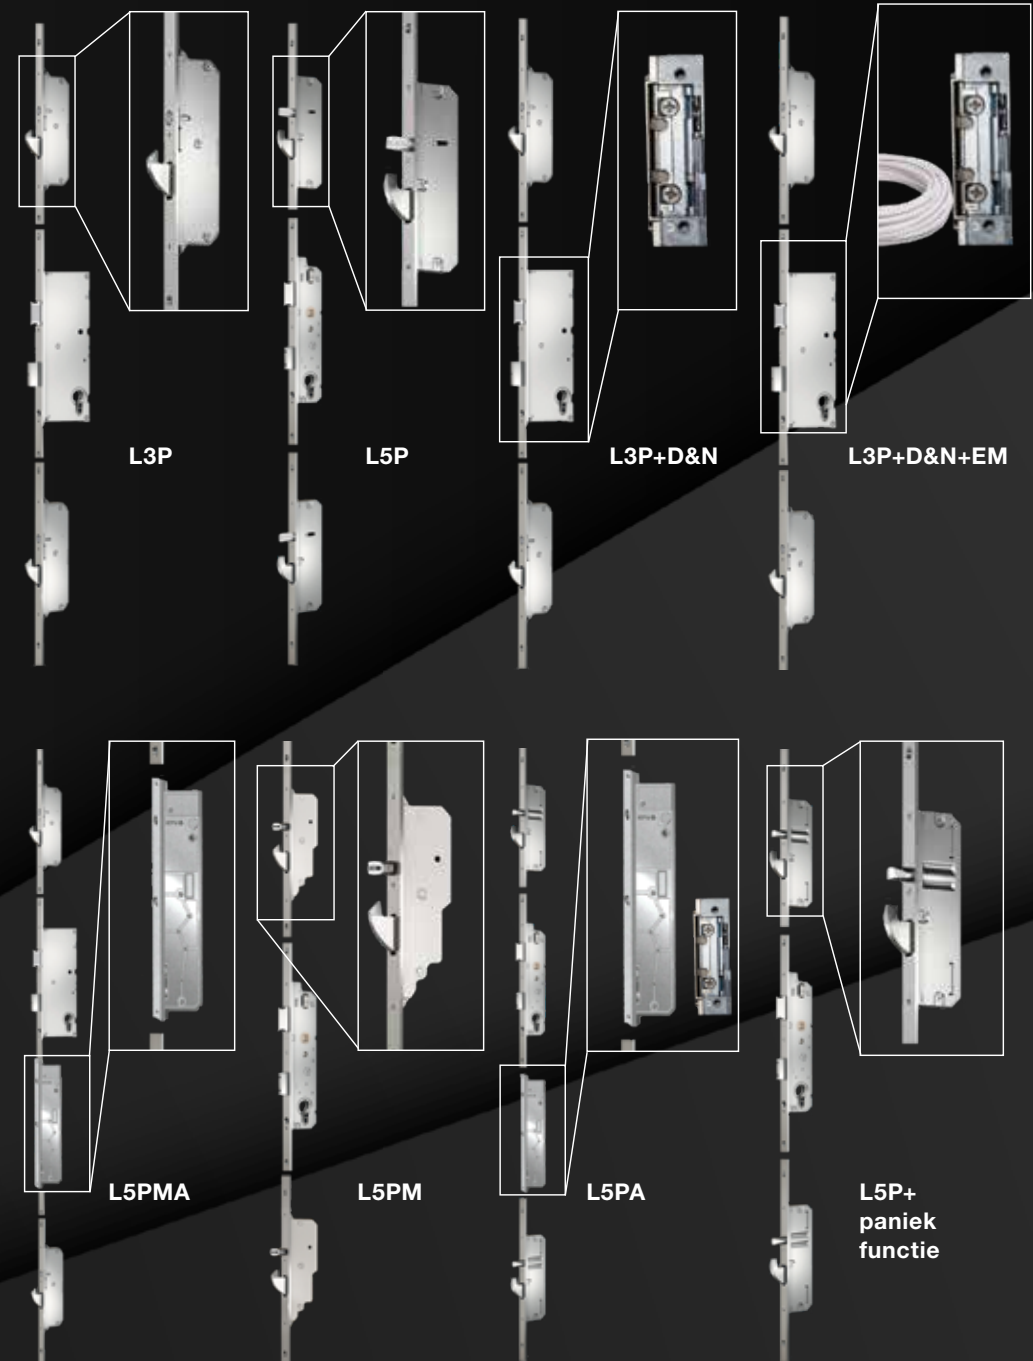

L5PMA Automatisch slot met motor. - 5-puntssluiting waarbij de 2 zwenkhaken en 2 ronde vergrendelingen automatisch vergrendelen bij het sluiten van de deur. Dag/nachtslot wordt met sleutel bediend. Bij bediening van het dag/nachtslot openen de extra vergrendelingen elektrisch. Dit slot moet gecombineerd worden met optionele vingerscan of code clavier. (een transformator is niet inbegrepen)

L5PM (zonder motor) - Automatisch slot, echter zonder motor. 5-puntssluiting waarbij de 2 zwenkhaken en 2 ronde vergrendelingen automatisch vergrendelen bij het sluiten van de deur. Dag/nachtslot wordt met sleutel bediend. Bij bediening van het dag/nachtslot openen de extra vergrendelingen mechanisch.

L5PA electric - Volledig elektrische 5-puntssluiting. Alle vergrendelingen, inclusief het dag/nachtslot openen en sluiten elektrisch. Een buitenkruk is niet mogelijk. Voor de bediening zijn een code clavier of een vingerscan vereist. (Een transformator is niet inbegrepen).

L5P + paniek functie - 5-puntssluiting met paniekmogelijkheid. Dag/nachtslot en 2 zwenkhaken worden met de sleutel bediend. Tevens voorzien van twee ronde zelfvergrendelingen. Bij bediening van de binnenkruk worden alle sluitingen direct ontgrendeld.