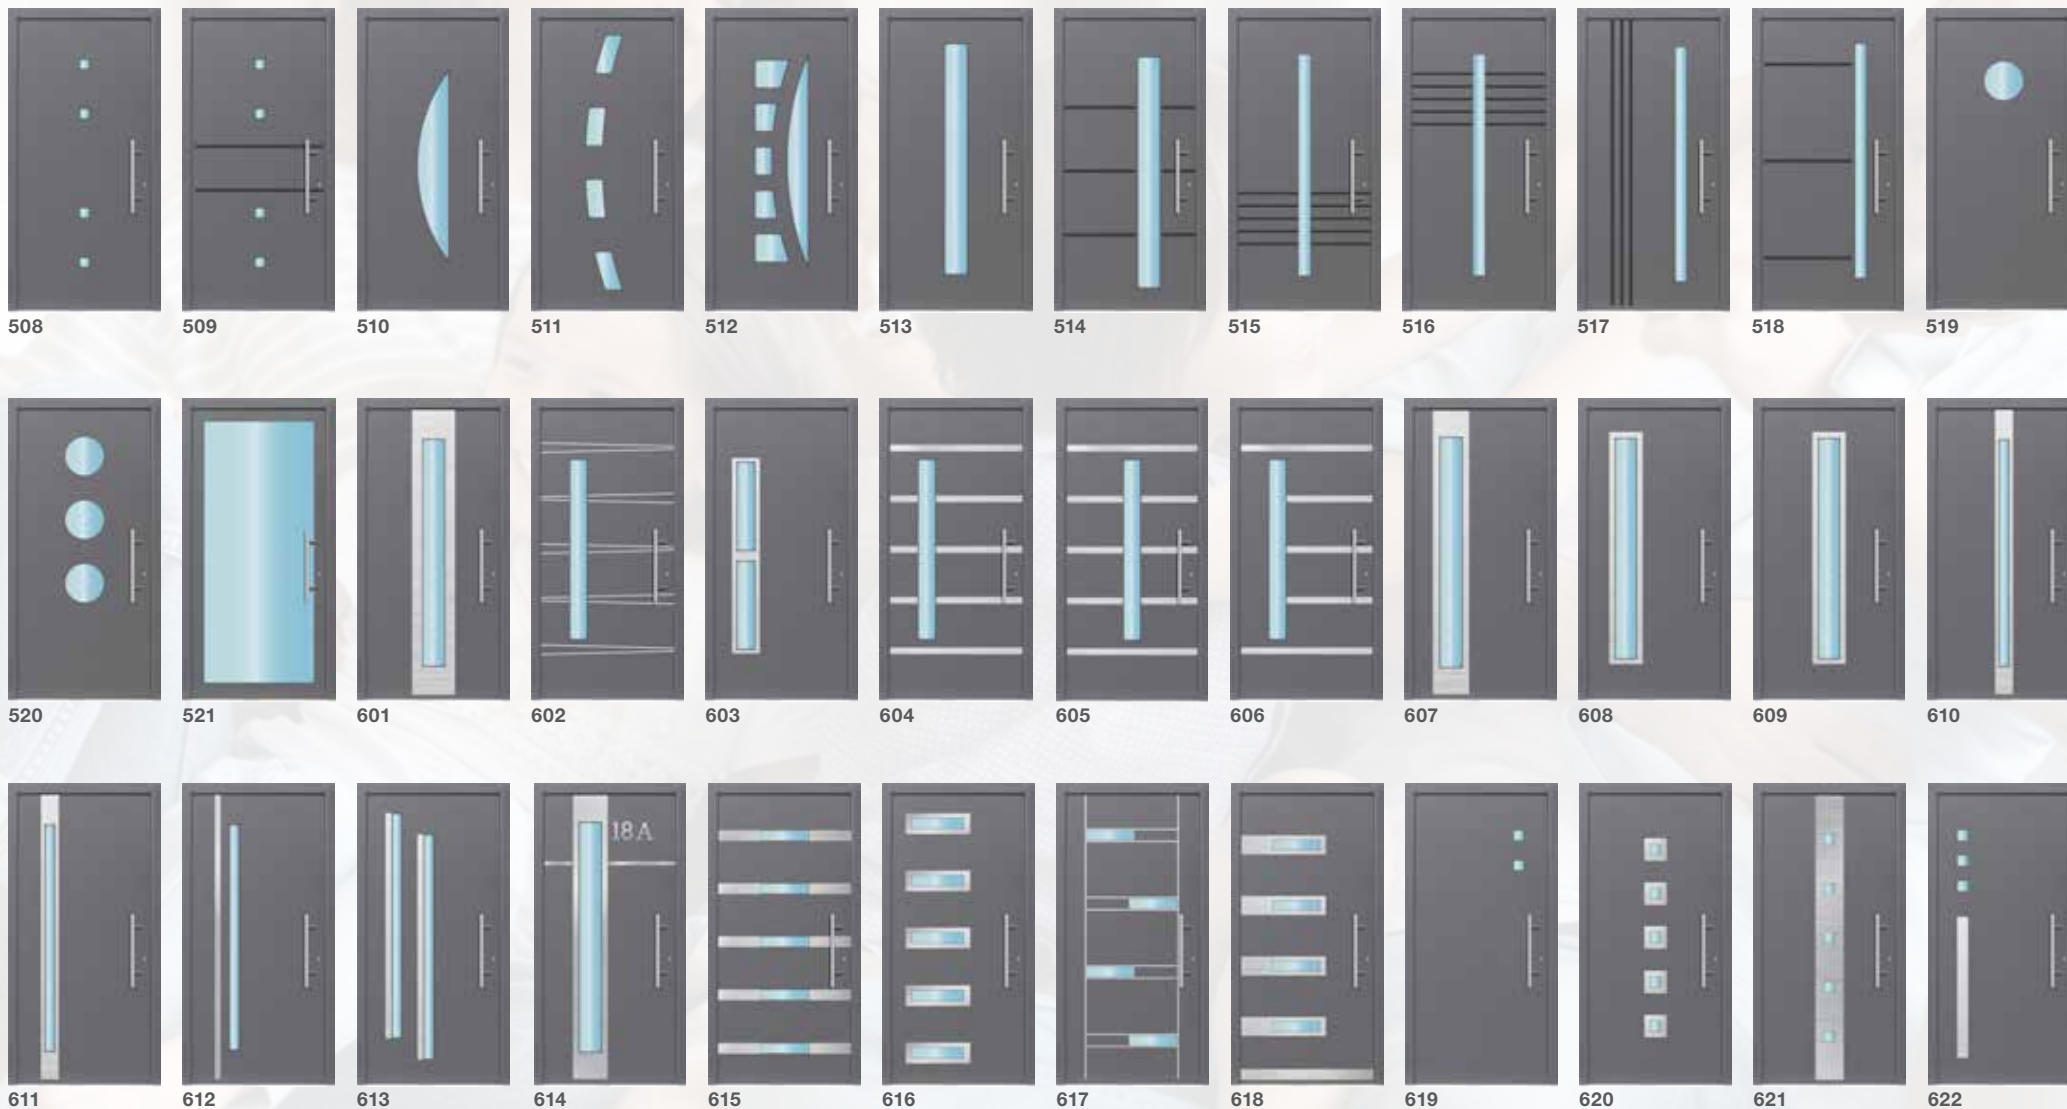

*bestaande designs kunnen aangepast worden of maak uw eigen deurontwerp