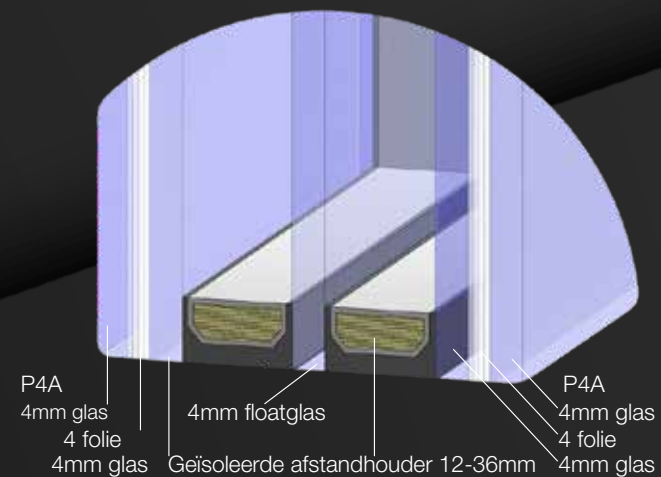

# RVS Handgrepen

**H45R**

Ø 30 mm  
45°

500 mm  
800 mm  
1200 mm

**H45S**

30x20 mm  
45°

500 mm  
800 mm  
1200 mm

**H90R**