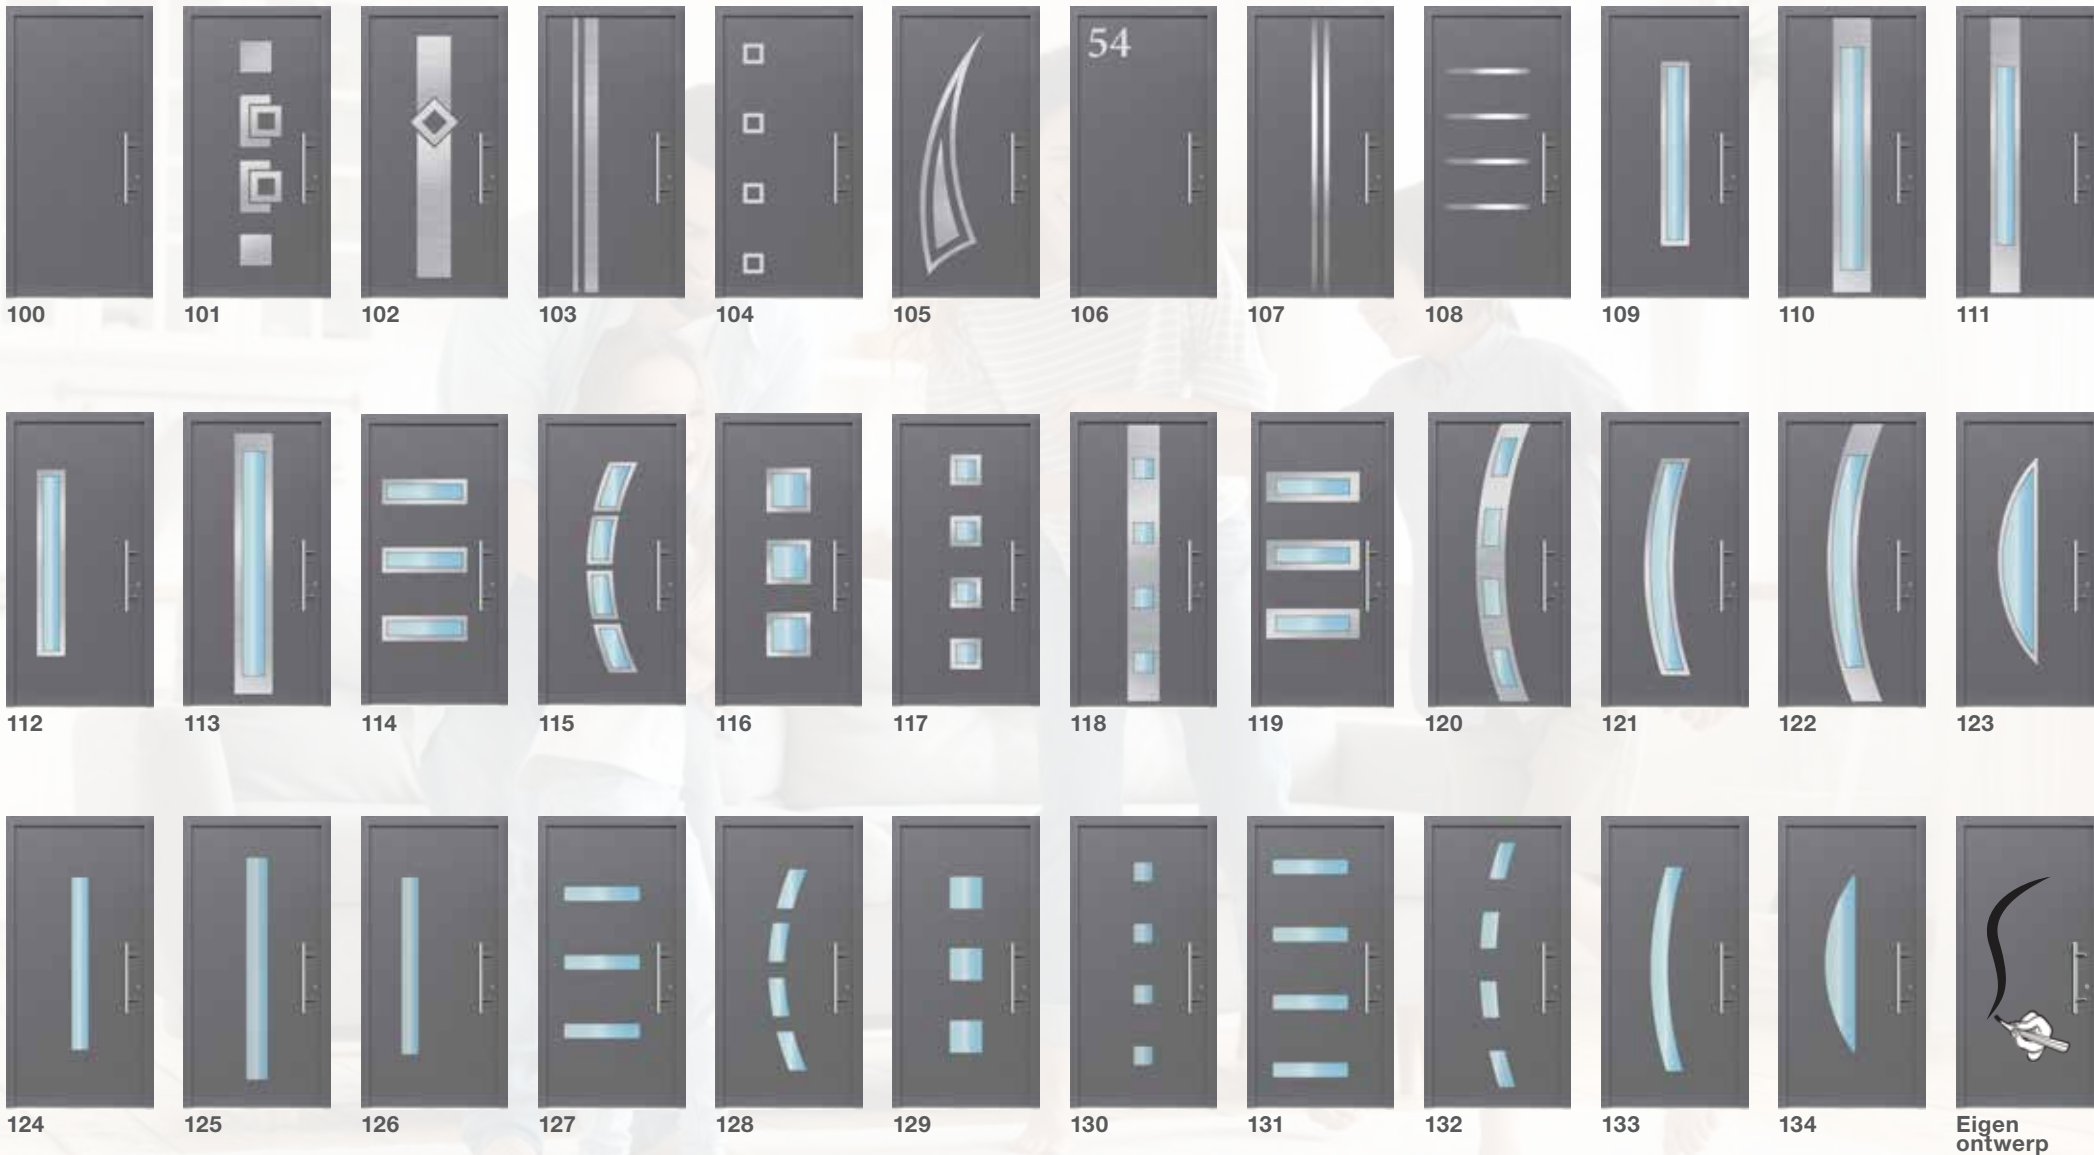

Standaard designs