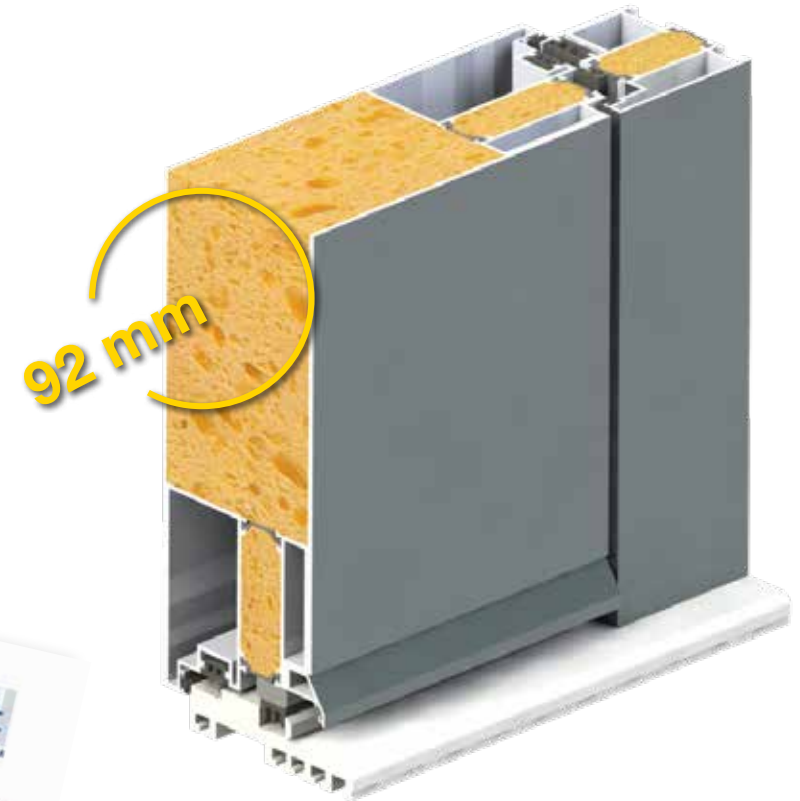

Model RD80

Het solide frame bestaat uit aluminium profielen met een thermische onderbreking en is voorzien van een magnetische "pop-up" dorpelstrip.

Het deurblad is gemaakt van 2,5 mm dik aluminium met thermische isolatie middels freonvrij PU-hardschuim.

Rondom voorzien van drievoudige rubber afdichtingsprofielen. Afmetingen tot 1250 mm breedte & 2250 mm hoogte.

Grotere afmetingen zijn op aanvraag mogelijk.