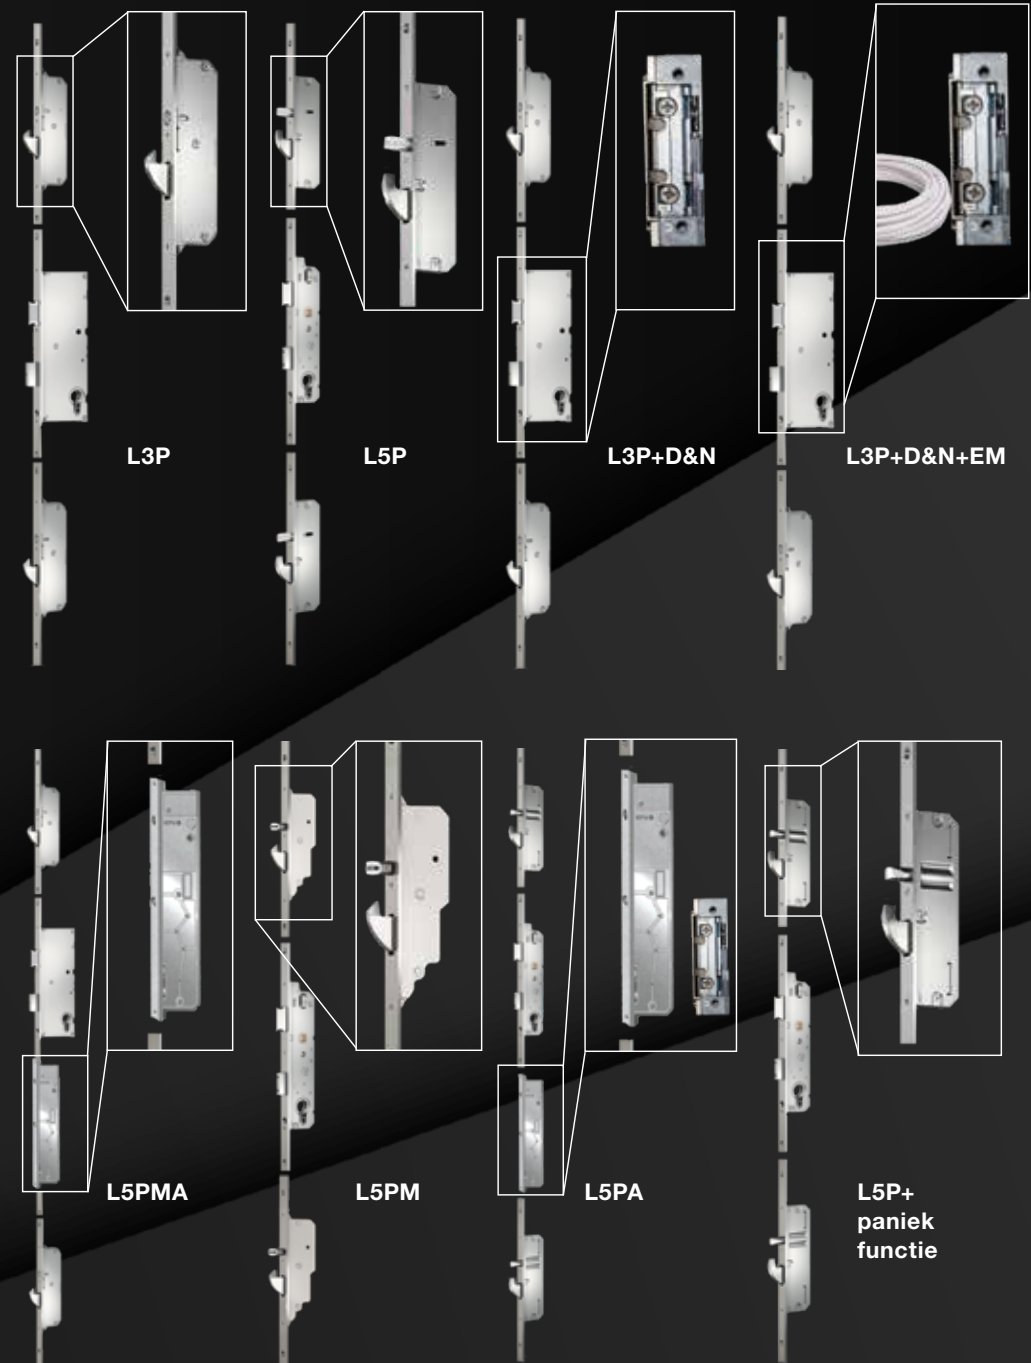

L5PMA Automatisch slot met motor. - 5-puntssluiting waarbij de 2 zwenkhaken en 2 ronde vergrendelingen automatisch vergrendelen bij het sluiten van de deur. Dag/nachtslot wordt met sleutel bediend. Bij bediening van het dag/nachtslot openen de extra vergrendelingen elektrisch. Dit slot moet gecombineerd worden met optionele vingerscan of code clavier. (een transformator is niet inbegrepen)

L5PM (zonder motor) - Automatisch slot, echter zonder motor. 5-puntssluiting waarbij de 2 zwenkhaken en 2 ronde vergrendelingen automatisch vergrendelen bij het sluiten van de deur. Dag/nachtslot wordt met sleutel bediend. Bij bediening van het dag/nachtslot openen de extra vergrendelingen mechanisch.

L5PA electric - Volledig elektrische 5-puntssluiting. Alle vergrendelingen, inclusief het dag/nachtslot openen en sluiten elektrisch. Een buitenkruk is niet mogelijk. Voor de bediening zijn een code clavier of een vingerscan vereist. (Een transformator is niet inbegrepen).

L5P + paniek functie - 5-puntssluiting met paniekmogelijkheid. Dag/nachtslot en 2 zwenkhaken worden met de sleutel bediend. Tevens voorzien van twee ronde zelfvergrendelingen. Bij bediening van de binnenkruk worden alle sluitingen direct ontgrendeld.