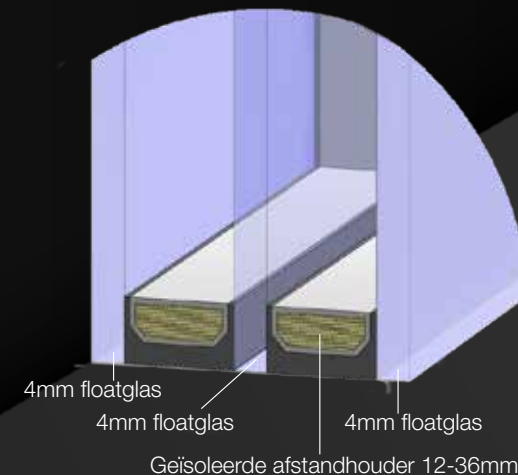

4mm floatglas + 4mm floatglas + 4mm floatglas