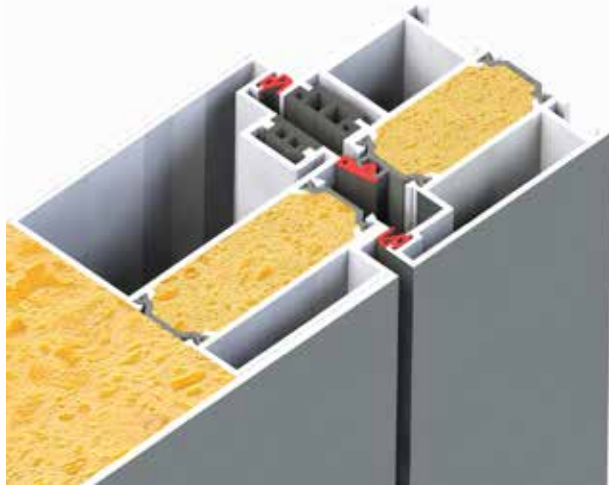

Deurblad

Glad blad met aluminium beplating.

Drie contourafdichtingen zorgen voor perfecte isolatie.

Deur heeft drie afdichtingscontouren: één op het frame en twee erop het blad.