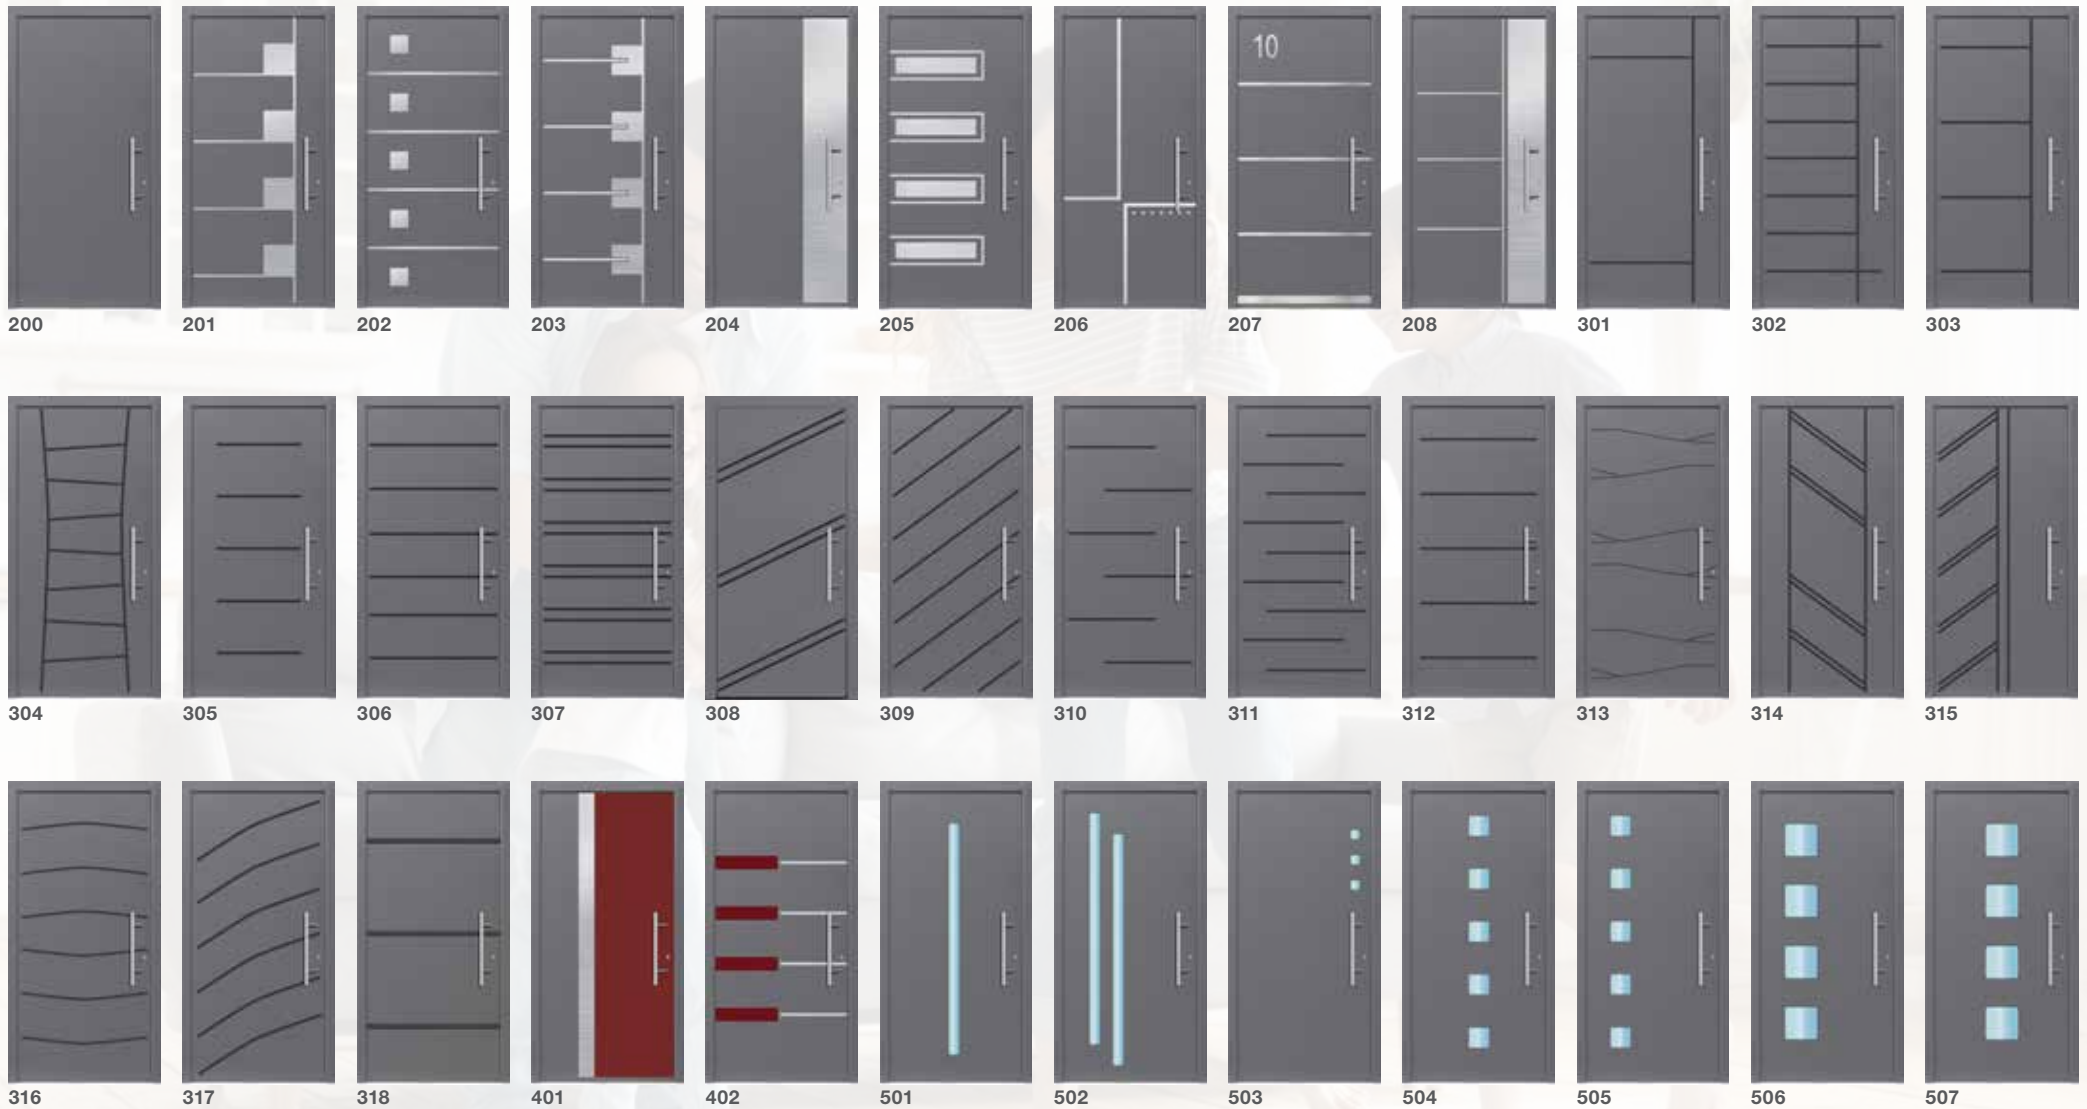

Standaard designs*