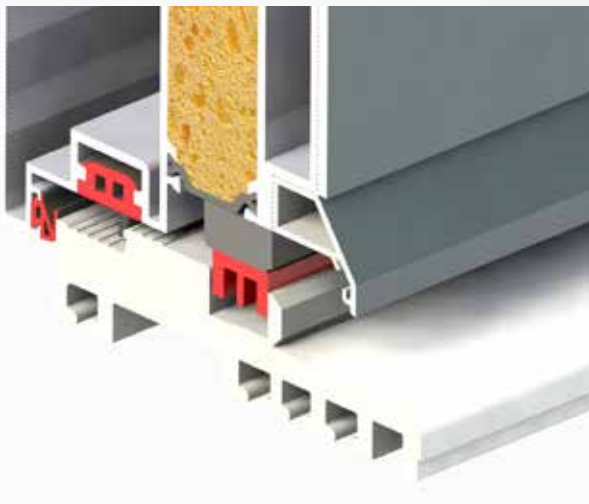

Magnetische dorpelstrip

De geavanceerde dorpelconstructie heeft een drievoudige afdichting en beschikt over een unieke magnetische 'pop-up' strip. De constructie is duurzaam en onderhoudsvrij en kent een uitstekende isolatie. De compacte vorm is tevens geschikt voor rolstoelgebruik.

Als de deur sluit springt de magnetische afdichtingsstrip omhoog en sluit hiermee de onderste opening tussen vleugel en dorpel perfect af. Bij het openen van de deur valt deze magnetische afdichting weer zachtjes terug in zijn groef.