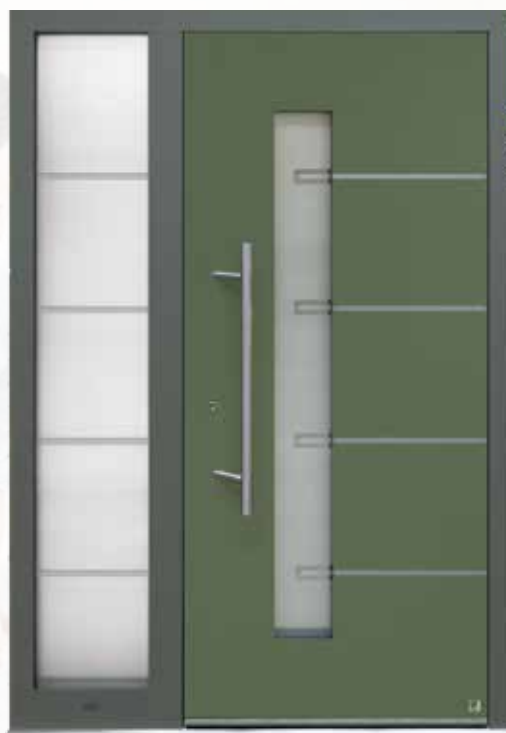

Design 905

Model **RD100**
Kleur buitenzijde **RAL 6025 + RAL 7010**
Handgreep **H45R-800**
Rozet **ESC-3**
Glas **Zandstraalmotief**
Decoratie **RVS inleg**