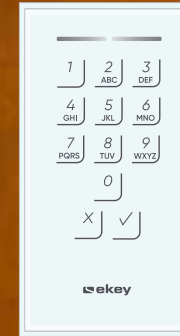

KP2/KP3 - EKEY bedieningspanelen zijn veilig en makkelijk te bedienen. Er kunnen tot 99 codes ingevoerd worden. Installatie is mogelijk op het deurblad of aan de muur.